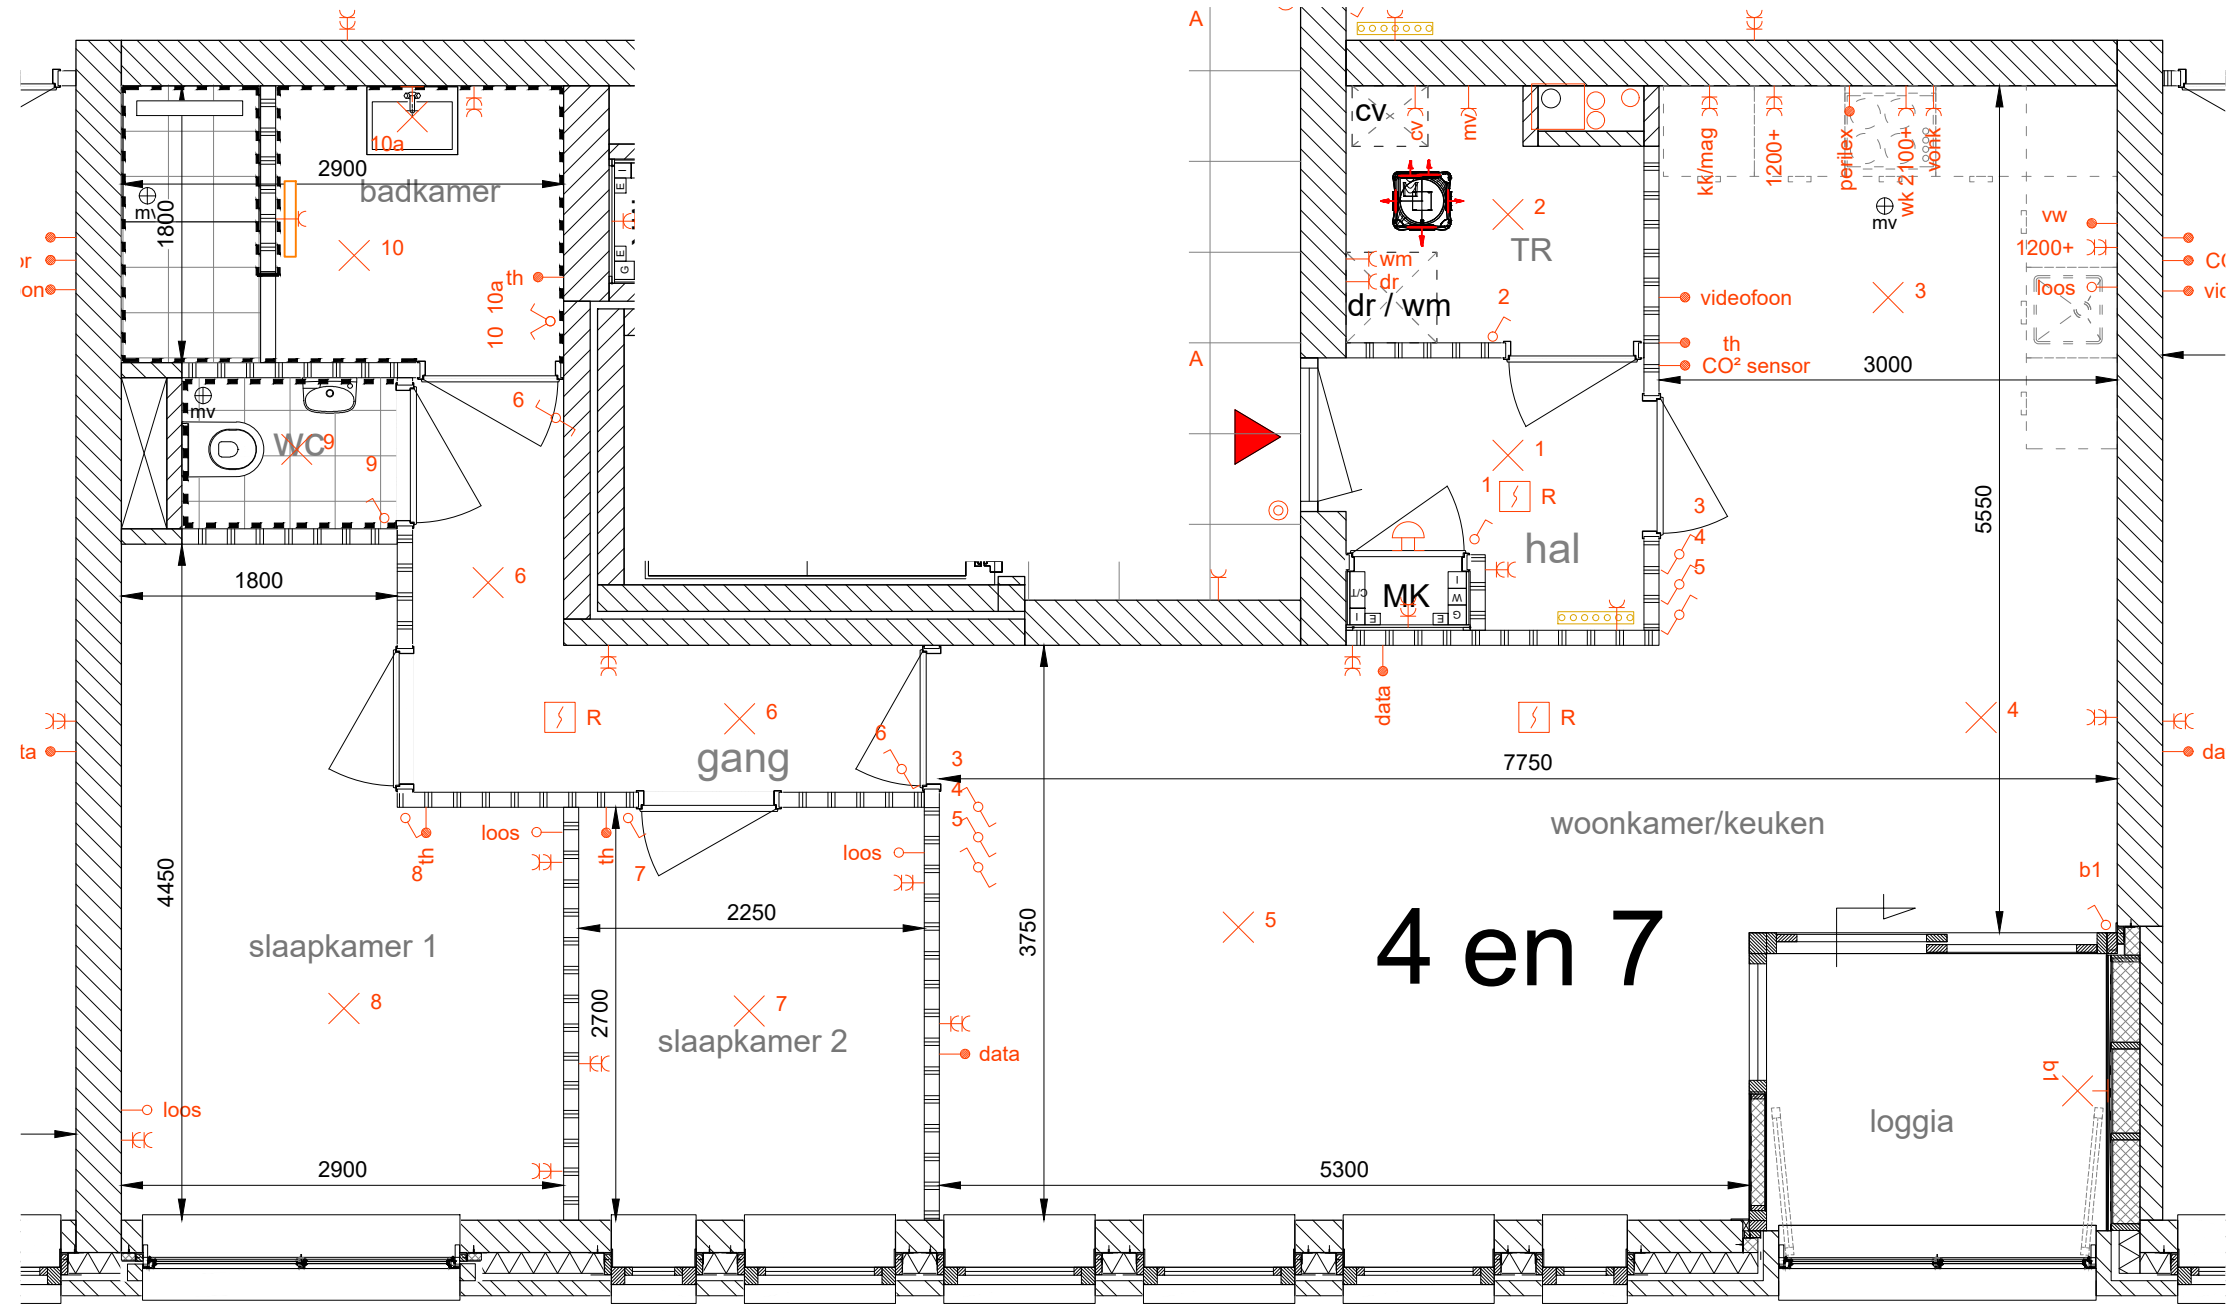

Waterdorp aan de Laak PAAL 16 10 appartementen

Standaard indeling
Maatvoering in tekening zijn circa maten

Appartement 4 (BNR 24) 1e Verdieping en appartement 7 (BNR 27) 2e verdieping- schaal 1: 50